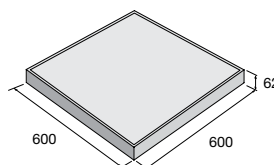

prírodná **27,34** €/m²

biela, šedá, pieskovcová **30,90** €/m²