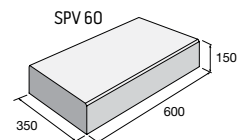

# Schodiskové stupne SPV

povrch hladký

povrch tryskaný

prírodná

prírodná

hladký **29,61** €/ks

tryskaný **31,47** €/ks

hladký **55,68** €/ks