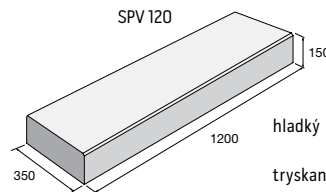

# Schodiskové stupne SPV

povrch hladký

povrch tryskaný

prírodná

prírodná

hladký **29,61** €/ks

tryskaný **31,47** €/ks

hladký **55,68** €/ks