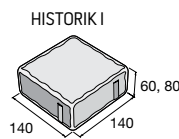

výška 60, prírodná **22,70** €/m²

výška 60, hnedá, tehlová, čierna, tmavý oker **28,15** €/m²

výška 60, Stromboli **30,39** €/m²

výška 80, prírodná **26,23** €/m²

výška 80, hnedá, tehlová, čierna, tmavý oker **31,72** €/m²

výška 80, Stromboli **33,85** €/m²

výška 60, prírodná **22,70** €/m²

výška 60, hnedá, tehlová, čierna, tmavý oker **28,15** €/m²

výška 60, Stromboli **30,39** €/m²

výška 80, prírodná **26,23** €/m²

výška 80, hnedá, tehlová, čierna, tmavý oker **31,72** €/m²

výška 80, Stromboli **33,85** €/m²

KRAJOVÝ KAMEŇ – povrch rumplovaný