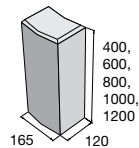

PA-3/40 **3,75** €/ks

PA-3/60 **9,02** €/ks

PA-3/80 **12,67** €/ks

PA-3/100 **14,96** €/ks

PA-3/120 **19,23** €/ks

PASO