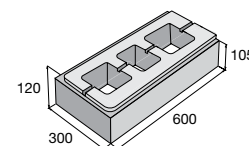

## Murovací systém LINE BLOCK

povrch hladký

prírodná biela čierna Corten

LB 60/30/PR

prírodná **4,23** €/ks  
ostatné f. **4,69** €/ks

LB 60/30/SL

prírodná **4,23** €/ks  
ostatné f. **4,69** €/ks

LB 60/30/UK