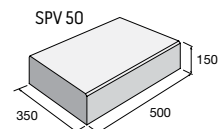

hladký **21,25** €/ks

tryskaný **22,44** €/ks

JESEŇ S PRESBETONOM

Akcia platí od 1. septembra do 31. októbra 2024

Zľavy platia pre celú SR a možno ich uplatniť u všetkých zmluvných predajcov spoločnosti PRESBETON. Ich zoznam nájdete na www.presbeton.sk v sekcii „Predajcovia“.

Ceny sú uvedené s DPH už po zľave z cenníka roku 2024 (platného od 2. 1. 2024).

Rozmery výrobkov sú uvedené v mm.

Ukážky a vzorkovníky farieb a povrchov v cenníku, reprodukované ofsetovou tlačou, majú len orientačný charakter a nemusia vierohodne zobrazovať skutočný vzhľad výrobkov.

Tlačové chyby a zmeny vyhradené.

Uľahčite si prácu a využite naše konfigurátory vid' QR kód pri výrobku