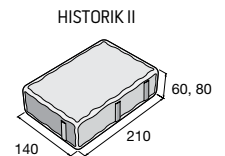

34%
ZĽAVA

Dlažba MARMOLA

povrch hladký

prírodná colormix colormix colormix colormix
Piano Domino Nuevo Kamelo

Upozornenie: Zostava 3 kameňov. Jednotlivé kamene nie je možné objednať samostatne.

14%
ZĽAVA

Dlažba HISTORIK + KrajoVý kameň

HISTORIK – povrch rumplovaný

výška 60, prírodná **22,70** €/m²

výška 60, hnedá, tehlová, čierna, tmavý oker **28,15** €/m²

výška 60, Stromboli **30,39** €/m²

výška 80, prírodná **26,23** €/m²

výška 80, hnedá, tehlová, čierna, tmavý oker **31,72** €/m²

výška 80, Stromboli **33,85** €/m²

výška 60, prírodná **22,70** €/m²

výška 60, hnedá, tehlová, čierna, tmavý oker **28,15** €/m²

výška 60, Stromboli **30,39** €/m²

výška 80, prírodná **26,23** €/m²

výška 80, hnedá, tehlová, čierna, tmavý oker **31,72** €/m²

výška 80, Stromboli **33,85** €/m²

KRAJOVÝ KAMEŇ – povrch rumplovaný

prírodná **0,71** €/ks

tehlová, hnedá, tmavý oker **0,89** €/ks

Ceny sú uvedené s DPH už po zľave.