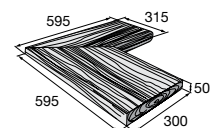

**7,54** €/ks

Bazénový lem OAK

Priebežný

**27,59** €/ks

Vnútny roh

**41,06** €/ks

Ceny sú uvedené s DPH už po zľave.

**12% ZĽAVA**