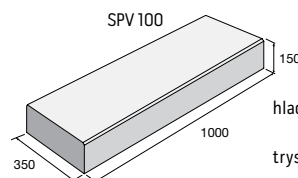

hladký **38,78** €/ks

tryskaný **41,25** €/ks