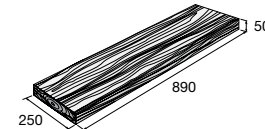

Dlažba OAK 1

16,76 €/ks