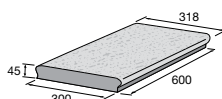

**21,04** €/ks

oblúk R 1,45

**15,29** €/ks

priebežný obojstranný

**14,59** €/ks

vnútorný roh R 90-160

**21,04** €/ks

roh R 0,49 POL