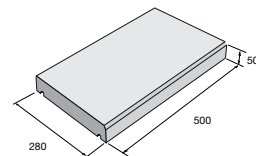

## Murovací systém VISTA BLOCK

povrch hladký

prírodná colormix pieskovec colormix  
Domino mix Latte

VB 50/20/AF

prírodná **4,65** €/ks

ostatné f. **5,12** €/ks

ZDA 200

prírodná **6,87** €/ks