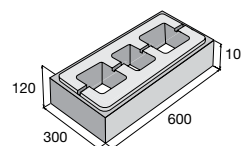

## Murovací systém LINE BLOCK

povrch hladký

prírodná biela čierna Corten

LB 60/30/PR

prírodná **4,23** €/ks  
ostatné f. **4,69** €/ks

LB 60/30/SL

prírodná **4,23** €/ks  
ostatné f. **4,69** €/ks

LB 60/30/UK