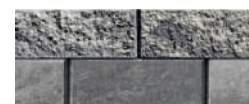

4,80 €

dolomite, granito,
latte, sépia,
white-shadow:

~~8,16 €~~

cena za kus s DPH:

5,30 €

sivá

granito

grafitová