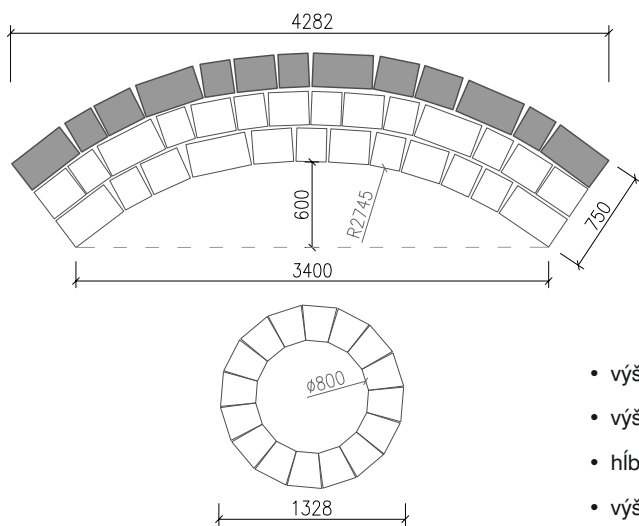

- výška sedenia vrátane opierky: **750 mm**
- výška sedacej časti: **375 mm**
- hĺbka sedacej časti: **500 mm**
- výška ohniska: **300 mm**

- 35 %

SPOTREBA PRVKOV - SEDENIE :

a (22,5 x 25 x 15 cm) = 35 ks

d (22,5 x 25 x 7,5 cm) = 11 ks

b (30 x 25 x 15 cm) = 38 ks

e (30 x 25 x 7,5 cm) = 10 ks

c (45 x 25 x 15 cm) = 37 ks

f (45 x 25 x 7,5 cm) = 5 ks

SPOTREBA PRVKOV - OHNISKO:

Kónus: c (45 x 25 x 15 cm) = 14 ks

Kónus: e (30 x 25 x 7,5 cm) = 30 ks

~~439,32 €~~

cena za ohnisko s DPH: **285,56 €**

~~1351,56 €~~

cena za sedenie s DPH (bez ohniska): **878,51 €**

Poznámka: Kónusové prvky sú vyrobené dodatočným štiepaním z blokov Arcadia. Ich výroba sa preto realizuje výlučne na objednávku presného počtu kusov. Ohnisko je v ponuke vo výške 300 mm = 3 rady !