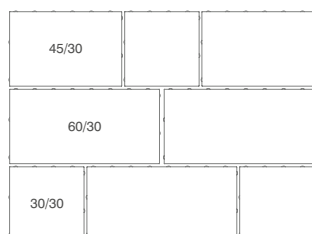

SKLADBA JEDNEJ VRSTVY

babylon

granito

white-shadow

m² / vrstva: 1,08

m² / paleta: 8,64

hrúbka dlažby: 8 cm

KOMBIFORMA = kombinácia 3 rôznych formátov vo vrstve