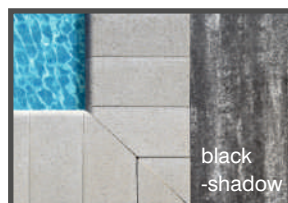

SKOMBINUJTE DLAŽBU K BAZÉNU S INÝMI BETÓNOVÝMI PRVKAMI

MODERNÝ ŠTÝL

KOMBINUJTE terasovú dlažbu (str. 8) s inými betónovými prvkami tak, aby ste získali farebne harmonický celok. Výškové rozdiely medzi plochou terasy a okolím bazéna môžete vyriešiť schodmi (str.12) či palisádami (str.13) v rovnakom odtieni. Okraje bazéna doplňte betónovým prvkom FRONTERO, ktorý je vhodný aj ako bazénový lem. Použite rovnaký odtieň alebo vytvorte voči dlažbe výraznejší farebný kontrast.