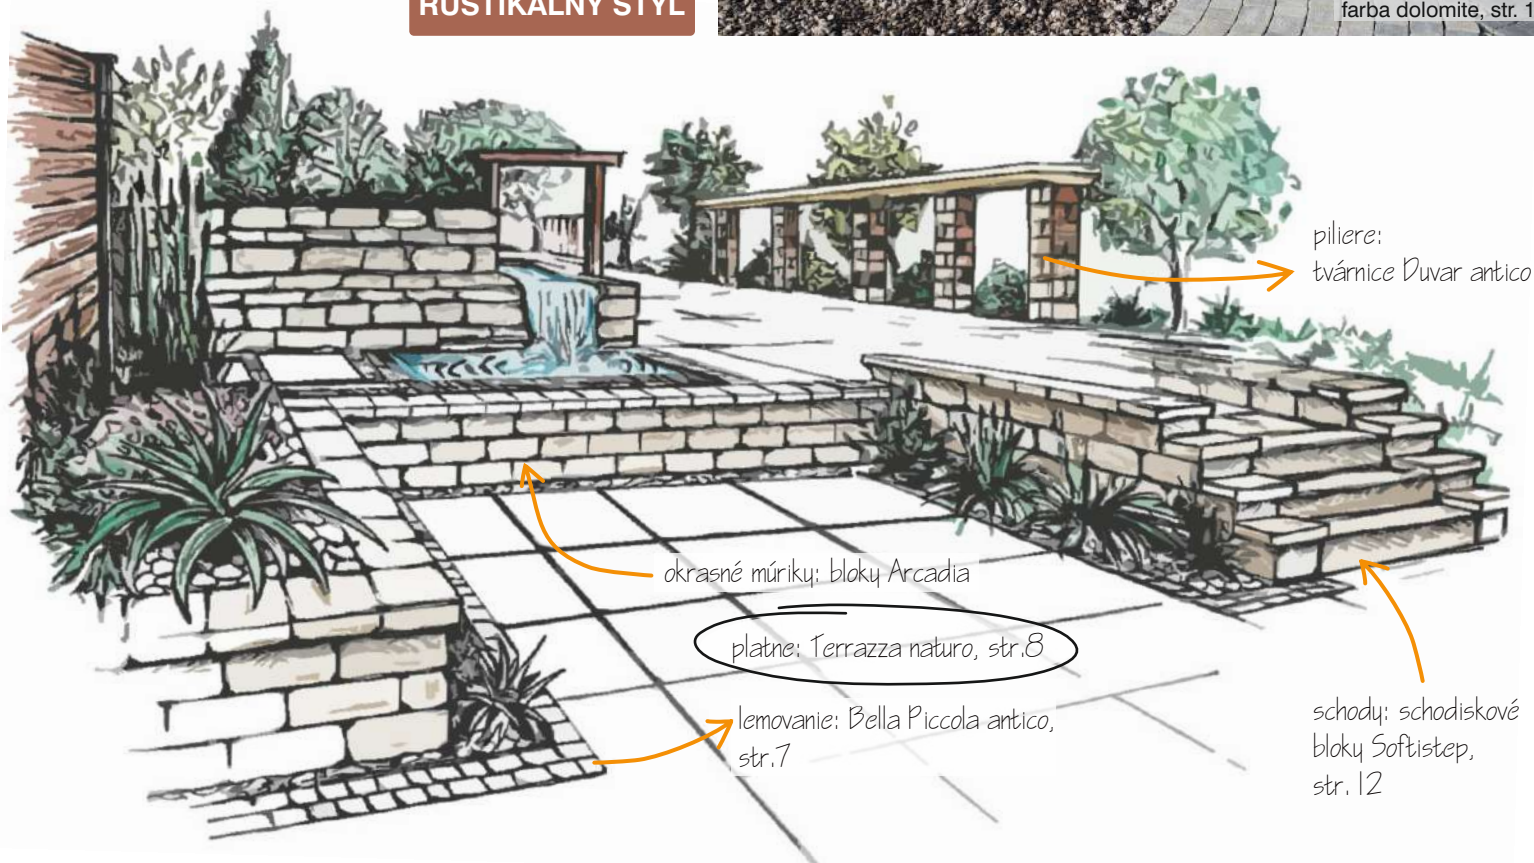

oblé sedenie Arcadia,
farba dolomite, str. 17

RUSTIKÁLNY ŠTÝL

piliere:
tvárnice Duvar antico

okrasné múriky: bloky Arcadia

platne: Terrazza naturo, str. 8

lemovanie: Bella Piccola antico,
str. 7

schody: schodiskové
bloky Softistep,
str. 12

SPEVNITE MIERNE SVAHY BETÓNOVÝMI PALISÁDAMI

ZÁHRADA VO SVAHU
ako zdanlivá nevýhoda
môže byť nakoniec veľkou výhodou.

Rôzne prevýšenia dávajú príležitosť pohrať sa s hmotami a dotvoriť aj náročnejší terén tak, aby vznikla tvarovo zaujímavá a efektná záhrada. Dokonale na to poslúžia svahové prvky v podobe betónových palisád, ktoré dajú prevýšeniam jasný tvar a formu. Funkčnosť, pevnosť, trvácnosť a krása štiepaných palisád ARCADIA z nich robia nenahraditeľný nástroj pre záhradnú architektúru. Správne osadené betónové palisády s vhodne zvolenou výsadbou môžu slúžiť mnoho rokov a poskytovať tak svojim majiteľom radosť.

betónové štiepané
palisády Arcadia,
str. 13

Viac na www.citystonedesign.sk.