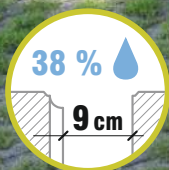

DODATOČNÁ KALIBRÁCIA:

Pre dosiahnutie čo najväčšej presnosti pri výstavbe sú výšky tvárnic Casser za pomoci kalibračného stroja už dodatočne upravené frézovaním.

12

ZATRÁVNŇOVACIA dlažba

sivá

m² / vrstva: 0,96