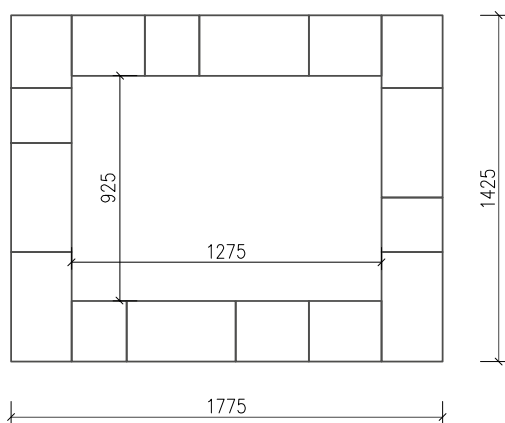

VYVÝŠENÝ ZÁHON ARCADIA

- výška záhona: 600 mm

SPOTREBA PRVKOV - výška 15 cm:

a (22,5 x 25 x 15 cm) = 14 ks

b (30 x 25 x 15 cm) = 15 ks

c (45 x 25 x 15 cm) = 19 ks

SPOTREBA PRVKOV - výška 7,5 cm:

d (22,5 x 25 x 7,5 cm) = 10 ks

e (30 x 25 x 7,5 cm) = 9 ks

f (45 x 25 x 7,5 cm) = 13 ks

- 35 %

~~780,96 €~~

cena za záhon s DPH: **507,62 €**