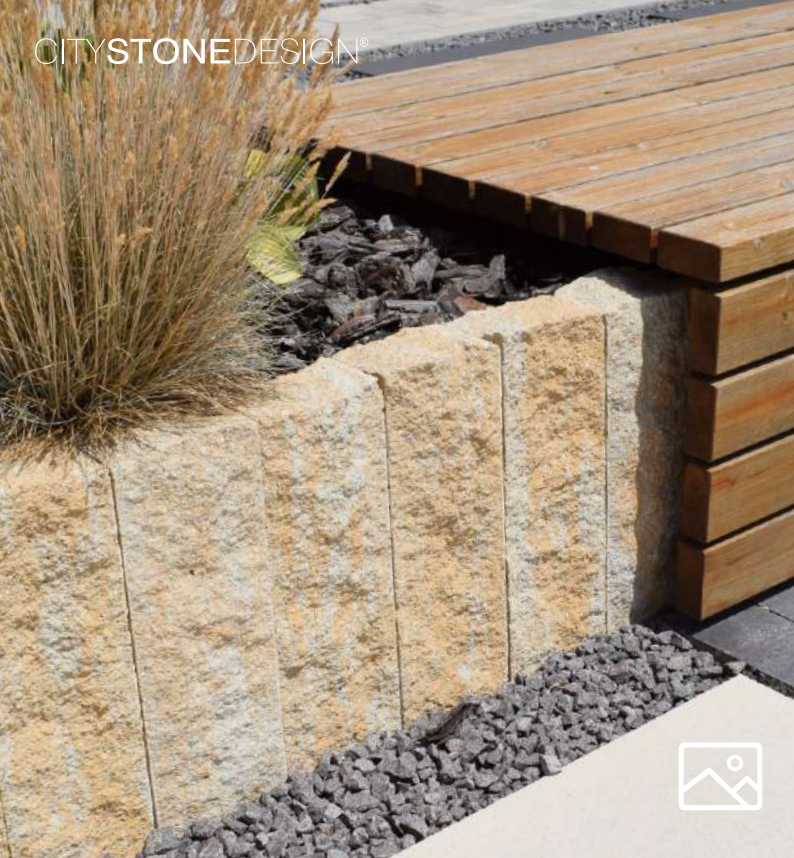

palisáda ARCADIA

1.

2.

3.

dĺžka x šírka x výška:

1. 15 x 10 x 50 cm

2. 15 x 15 x 50 cm

3. 15 x 15 x 90 cm

- 35 %

13

cena za kus s DPH:

15 x 10 x 50 cm: ~~13,08 €~~ 8,50 €

15 x 15 x 50 cm: ~~16,26 €~~ 10,57 €

15 x 15 x 90 cm: ~~22,86 €~~ 14,86 €