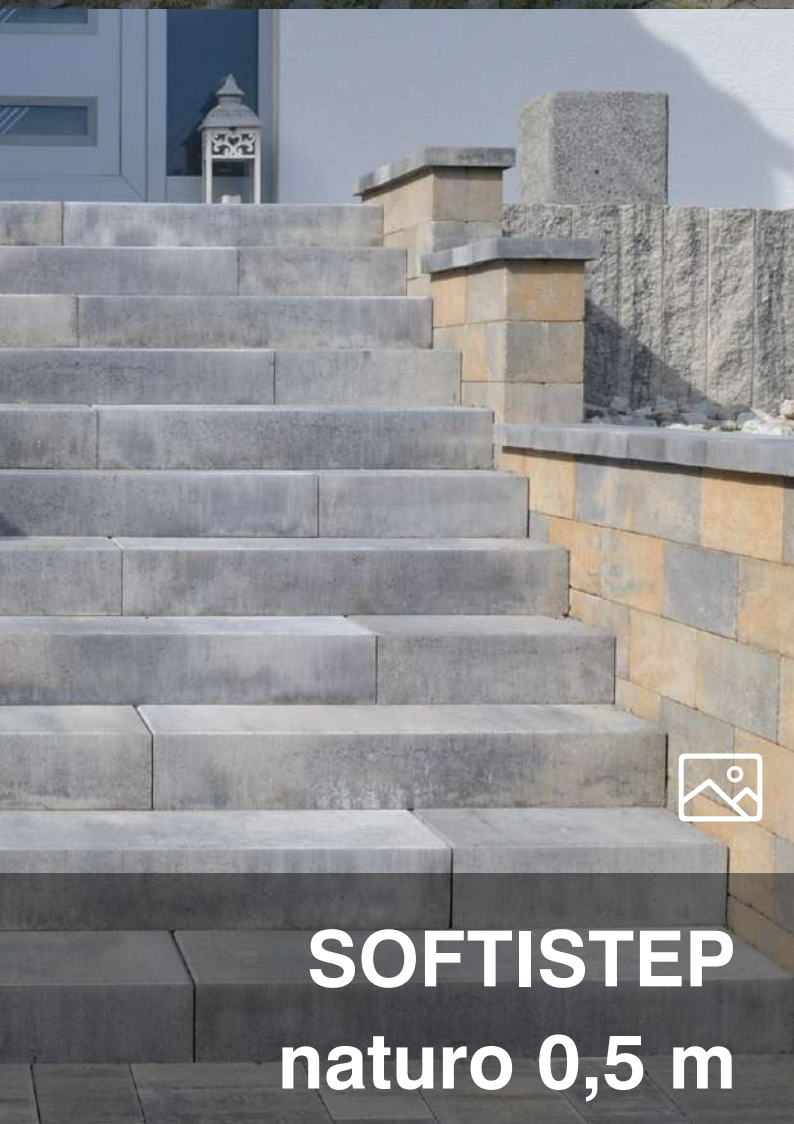

SOFTISTEP nattro 0,5 m

sivá

granito*

grafitová

latte*

black-shadow*

karamel*

dolomite*

kg / ks: 60

spotreba ks / bm: 2

dĺžka x šírka x výška:
50 x 35 x 15 cm

- 30 %

cena za kus s DPH:

sivá: ~~14,52 €~~ 10,16 €

grafitová: ~~21,78 €~~ 15,25 €

colormix*: ~~24,60 €~~ 17,22 €