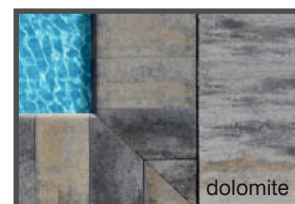

SKOMBINUJTE DLAŽBU K BAZÉNU S INÝMI BETÓNOVÝMI PRVKAMI

MODERNÝ ŠTÝL

KOMBINUJTE terasovú dlažbu (str. 8) s inými betónovými prvkami tak, aby ste získali farebne harmonický celok. Výškové rozdiely medzi plochou terasy a okolím bazéna môžete vyriešiť schodmi (str.12) či palisádami (str.13) v rovnakom odtieni. Okraje bazéna doplňte betónovým prvkom FRONTERO, ktorý je vhodný aj ako bazénový lem. Použite rovnaký odtieň alebo vytvorte voči dlažbe výraznejší farebný kontrast.