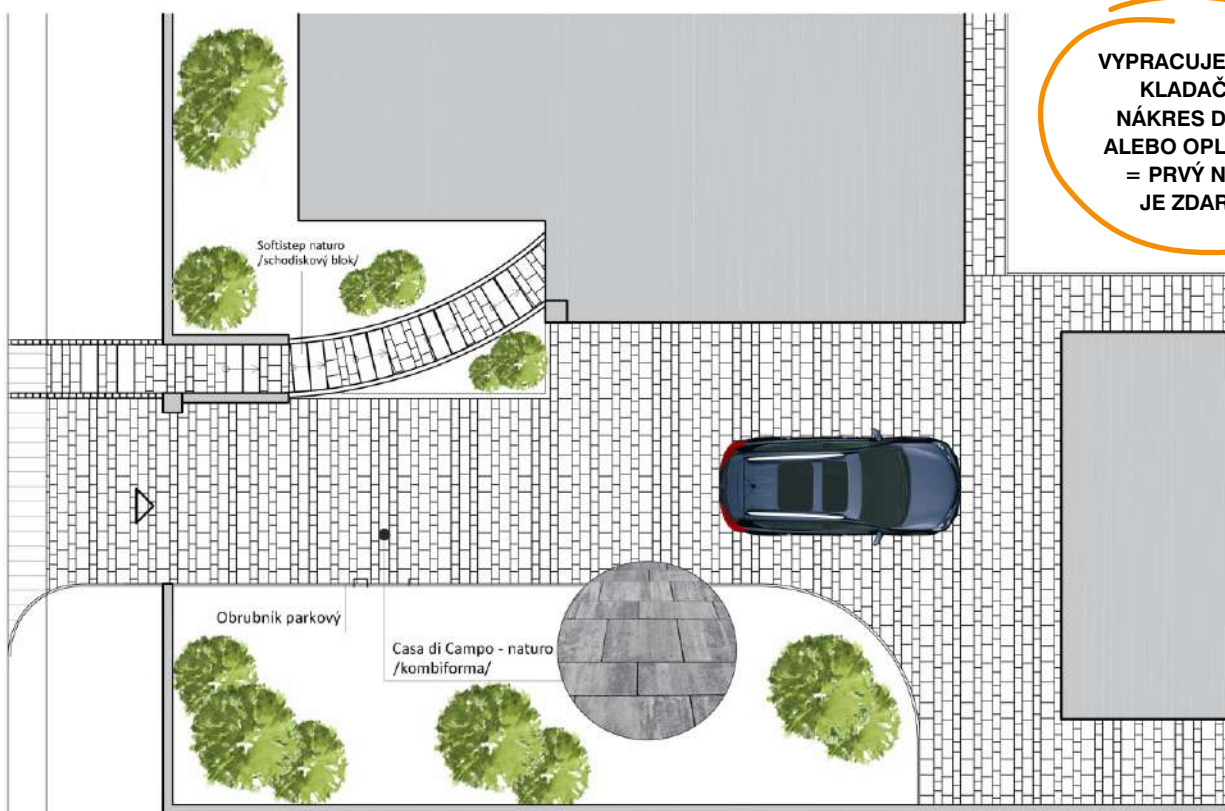

JESENNÉ OBDOBIE

ČAS PRE NAČERPANIE NOVEJ INŠPIRÁCIE PRE VAŠU ZÁHRADU

VYPRACUJEME VÁM
KLADAČSKÝ
NÁKRES DLAŽBY
ALEBO OPLOTENIA
= PRVÝ NÁVRH
JE ZDARMA!

viac o poradenstve
a projektovaní:

ZAČNITE PROJEKTOM

PLÁNOVANIE tvorí základ funkčného a estetického priestoru. Najskôr je však dôležité získať potrebnú inšpiráciu a poradiť sa s odborníkmi. Pre tento účel môžete využiť službu nášho odborného poradenstva, kde vám pomôžeme preniesť vašu predstavu na papier. Stačí, ak nám pošlete základnú predstavu o spevnených plochách či oplotení, pôdorys domu s kótami, zakreslené vstupy na pozemok, do garáže či domu. Pre vytvorenie návrhu sú dôležité aj informácie o farbe fasády a strechy, ale aj aktuálne fotografie z daného miesta. Prvý kladačský nákres dlažby alebo oplotenia vám vypracujeme zdarma, ďalšie úpravy sú už spoplatnené.