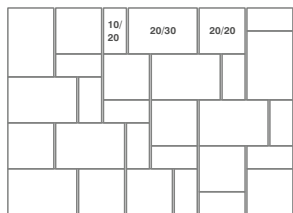

SKLADBA JEDNEJ VRSTVY