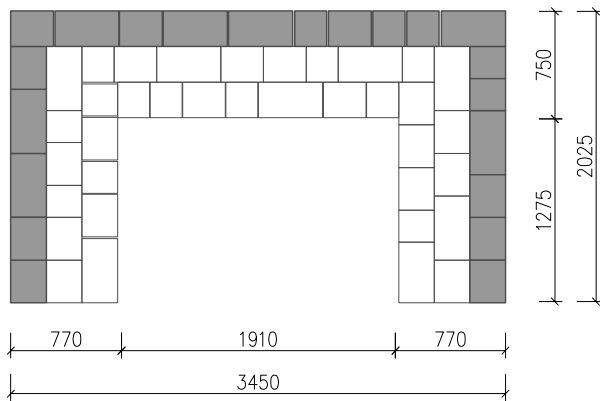

b:
30 x 25 x 15 cm

c:
45 x 25 x 15 cm

d:
22,5 x 25 x 7,5 cm

e:
30 x 25 x 7,5 cm

f:
45 x 25 x 7,5 cm

HRANATÉ SEDENIE ARCADIA

dolomite

granito

pieskovec

- výška sedenia vrátane opierky: **675 mm**
- výška sedacej časti: **375 mm**
- hĺbka sedacej časti: **500 mm**

SPOTREBA PRVKOV - výška 15 cm:

a (22,5 x 25 x 15 cm) = 30 ks

b (30 x 25 x 15 cm) = 72 ks