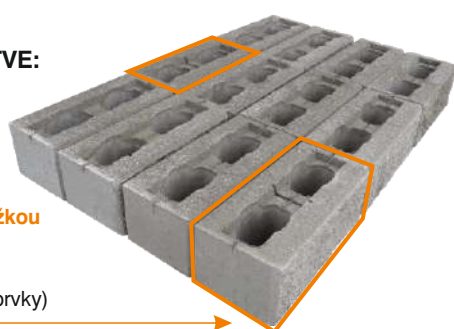

biela, grafitová:

~~7,38 €~~

cena za kus s DPH:

4,80 €

dolomite, granito,
latte, sépia,
white-shadow:

~~8,16 €~~

cena za kus s DPH:

5,30 €

POLOVIČNÉ PRVKY
- ROZLOŽENIE VO VRSTVE:

Casser MONO - celý prvok s drážkou
- možnosť vytvorenia 2 kusov
polovičných prvkov rezaním
Počet ks vo vrstve: 2 (4 polovičné prvky)

DODATOČNÁ KALIBRÁCIA:

Pre dosiahnutie čo najväčšej presnosti pri výstavbe sú výšky tvárnic Casser za pomoci kalibračného stroja už dodatočne upravené frézovaním.