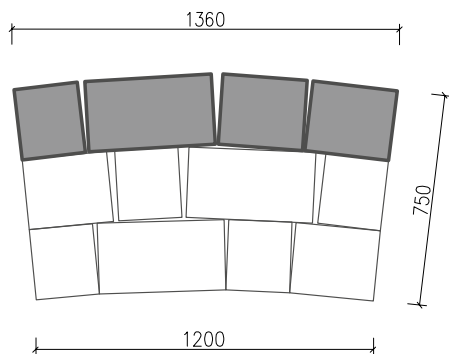

b:
30 x 25 x 15 cm

c:
45 x 25 x 15 cm

d:
22,5 x 25 x 7,5 cm

e:
30 x 25 x 7,5 cm

f:
45 x 25 x 7,5 cm

HRANATÉ SEDENIE ARCADIA

dolomite

granito

MALÉ SEDENIE ARCADIA

dolomite

granito

pieskovec

- výška sedenia vrátane opierky: **750 mm**
- výška sedacej časti: **375 mm**
- hĺbka sedacej časti: **500 mm**

SPOTREBA PRVKOV - výška 15 cm:

a (22,5 x 25 x 15 cm) = 13 ks