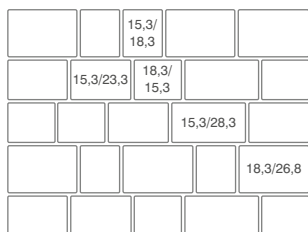

CITY STONE senso

Dizajn City Stone senso reprezentuje jemne reliéfový povrch dlažbových kociek. Kombinácia viacerých menších formátov a líniový spôsob ukladania na položenej ploche vytvára ucelený a harmonický efekt. Hrúbka dlažby 8 cm je vhodná aj na plochy pre pojazdy vozidiel nad 3,5 t, preto ju možno použiť aj na príjazdové cesty či na frekventované plochy verejných priestranstiev.

SKLADBA JEDNEJ VRSTVY