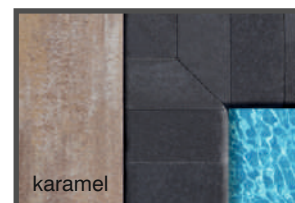

SKOMBINUJTE DLAŽBU K BAZÉNU S INÝMI BETÓNOVÝMI PRVKAMI

MODERNÝ ŠTÝL

KOMBINUJTE terasovú dlažbu (str. 8) s inými betónovými prvkami tak, aby ste získali farebne harmonický celok. Výškové rozdiely medzi plochou terasy a okolím bazéna môžete vyriešiť schodmi (str.12) či palisádami (str.13) v rovnakom odtieni. Okraje bazéna doplňte betónovým prvkom FRONTERO, ktorý je vhodný aj ako bazénový lem. Použite rovnaký odtieň alebo vytvorte voči dlažbe výraznejší farebný kontrast.