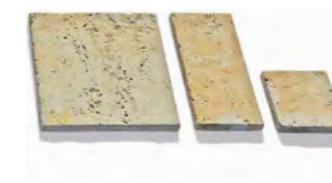

Charakteristika

- veľká variabilita použitia vďaka rôznym prvkom
- rovné, štruktúrované a mierne zaoblené pohľadové hrany
- štruktúrovaný povrch
- mrazuvzdornosť a odolnosť voči soľam
- protišmyková
- na výrobkoch sa časom môže vytvoriť patina, ktorá povrch zušľachťuje a je žiadaná
- ručná výroba

Farebné prevedenie:

běžová melírovaná

Ručná výroba

Prepočet použitého materiálu a úspory

BRADSTONE TRAVERO PLATNE	BRADSTONE TRAVERO SCHOD
 62,4m²	 9 ks
BRADSTONE TRAVERO OBRUBNÍK	BRADSTONE TRAVERO KOHÚTIK
 28 ks	 1 ks

Cena celkom: 5 450,82 €
Úspora: 1 503,72 € s DPH

Semmelrock

PLATNE

Výška: 3,3 - 3,7 cm
Povrch: štruktúrovaný

Formát:
40 x 40 x 3,5 cm
40 x 20 x 3,5 cm
20 x 20 x 3,5 cm

~~68,40 €~~
52,00 €
/m²

PLATNE

Výška: 3,3 - 3,7 cm
Povrch: štruktúrovaný