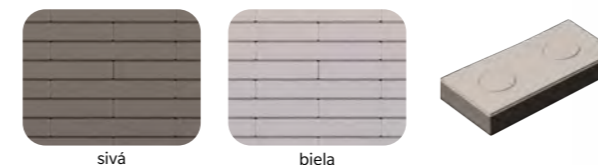

SWAHOVÁ TVÁRNICA

PLOTOVÉ SYSTÉMY

Povrch: betónový

Formát	Farba	Pôvodná cena (ks)	Akciová cena (ks)
Svahová tvárnica Ø 30 x 20	sivá	4,30 €	2,00 €
Svahová tvárnica Ø 30 x 20	červená	4,90 €	2,30 €

~~4,30 €~~
od **2,00 €**
/ks

RIVAGO PLOTOVÝ SYSTÉM

PLOTOVÉ SYSTÉMY

Povrch: betónový

Produkt	Rozmer	Farba	Pôvodná cena (ks)	Akciová cena (ks)
Základný prvok veľký	60 x 20 x 16 cm	sivá	6,90 €	5,30 €
Základný prvok	40 x 20 x 16 cm	sivá	4,60 €	3,60 €
Polovičný prvok	20 x 20 x 16 cm	sivá	2,20 €	1,70 €
Strieška	47 x 27 x 5 – 5,5 cm	sivá	10,50 €	6,50 €
Základný prvok veľký	60 x 20 x 16 cm	melírovaná	7,80 €	6,20 €
Základný prvok	40 x 20 x 16 cm	melírovaná	5,10 €	4,00 €
Polovičný prvok	20 x 20 x 16 cm	melírovaná	2,80 €	2,20 €
Strieška	47 x 27 x 5 – 5,5 cm	melírovaná	11,60 €	7,50 €

~~2,20 €~~
od **1,70 €**
/ks

GARDEN BLOCK

ZÁHRADNÉ PRVKY

Výška: 4,5 – 5 cm

Povrch: betónový

Produkt	Rozmer	Pôvodná cena (ks)	Akciová cena (ks)
Plný blok	40 x 20 cm	12,50 €	9,50 €
Polovičný blok	20 x 20 cm	6,50 €	5,00 €
Štupel		0,55 €	0,40 €

sivá

biela

~~6,50 €~~
od **5,00 €**
/ks

PIESOK NA ŠKÁROVANIE DLAŽIEB A PLATNÍ

DOPLNKOVÝ SORTIMENT

Balenie: 25 kg vrece

Produkt	Farba	Pôvodná cena	Akciová cena
Kremičitý piesok na škárovanie zrnitosť 0,1 – 0,7 mm, pre šírku škáry 3 – 5 mm	prírodná farba	6,10 €/ks	4,80 €/ks
Piesok na škárovanie 0 – 2 mm pre šírku škáry 3 – 5 mm	svetlosivá	8,60 €/bal.	6,50 €/bal.
Piesok na škárovanie 0 – 2 mm pre šírku škáry 3 – 5 mm	antracit	10,00 €/bal.	7,50 €/bal.

TIP: Vreca kremičitého piesku na škárovanie zrnitosť 0,1 – 0,7 mm za 1 € k paleta dlažby Rettango kombi. Platí v období od 13. 4. 2026 do 29. 5. 2026

~~6,10 €~~
od **4,80 €**
/ks

ROMPOX® ECOFINE

DOPLNKOVÝ SORTIMENT

Novinka

Škárovacia hmota vodopriepustná

Balenie: 12,5 kg vedro

Výhody: Perfektné riešenie pre okolie bazénov. Ideálne aj pre vysoko zaťažené plochy. Pripravené na okamžité použitie, bez miešania.

~~80,20 €~~
64,00 €
/vedro